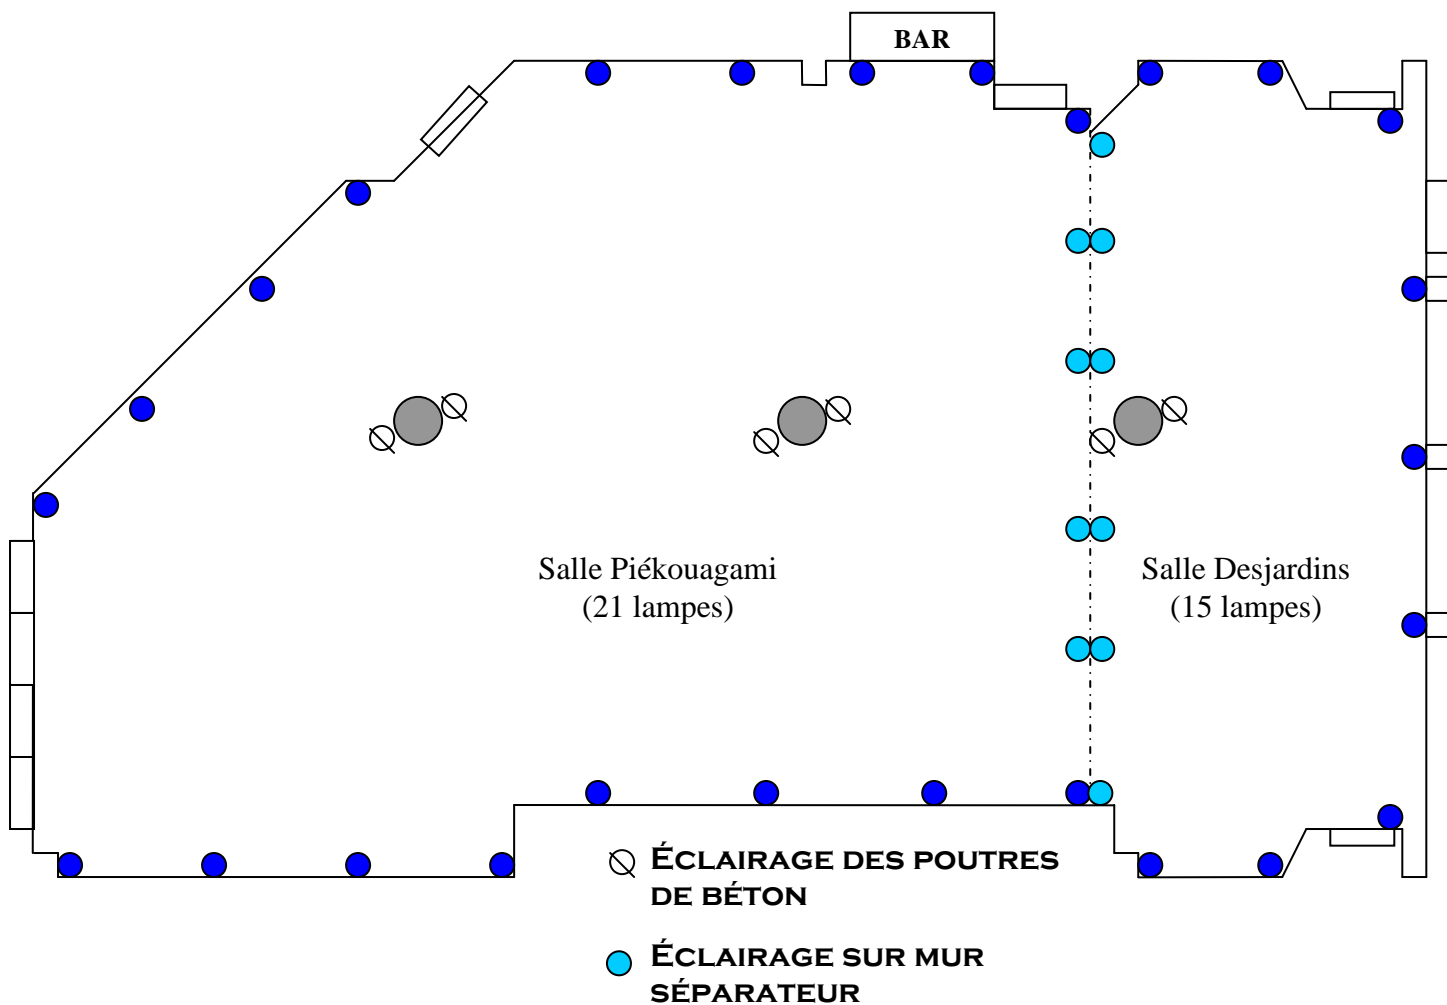

ÉCLAIRAGE D'AMBIANCE

MODE COMPLET (26 OU 32 LAMPES AVEC POUTRES)

À NOTER QUE DES LAMPES
SUPPLÉMENTAIRES PEUVENT
ÉGALEMENT ÊTRE INSTALLÉES
SOUS LES TABLES POUR CRÉER
UN EFFET MAGIQUE.

HÔTEL UNIVERSEL, ALMA

SALLES PIÉKOUAGAMI & DESJARDINS

ÉCLAIRAGE D'AMBIANCE

MODE ÉCONOMIQUE (18 LAMPES)

COLONNES
DÉCORATIVES
AUSSI
DISPONIBLES

HÔTEL UNIVERSEL, ALMA

SALLES PIÉKOUAGAMI & DESJARDINS

ÉCLAIRAGE DÉCORATIF

DISPOSITION AU CHOIX (4 OU 8 LAMPES)