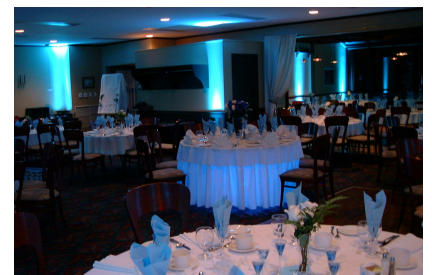

ÉCLAIRAGE D'AMBIANCE

MODE COMPLET (26 OU 32 LAMPES AVEC POUTRES)

À NOTER QUE DES LAMPES
SUPPLÉMENTAIRES PEUVENT
ÉGALEMENT ÊTRE INSTALLÉES
SOUS LES TABLES POUR CRÉER
UN EFFET MAGIQUE.

HÔTEL UNIVERSEL, ALMA

SALLES PIÉKOUAGAMI & DESJARDINS

ÉCLAIRAGE D'AMBIANCE

MODE ÉCONOMIQUE (18 LAMPES)

COLONNES
DÉCORATIVES
AUSSI
DISPONIBLES

HÔTEL UNIVERSEL, ALMA

SALLES PIÉKOUAGAMI & DESJARDINS

ÉCLAIRAGE DÉCORATIF

DISPOSITION AU CHOIX (4 OU 8 LAMPES)