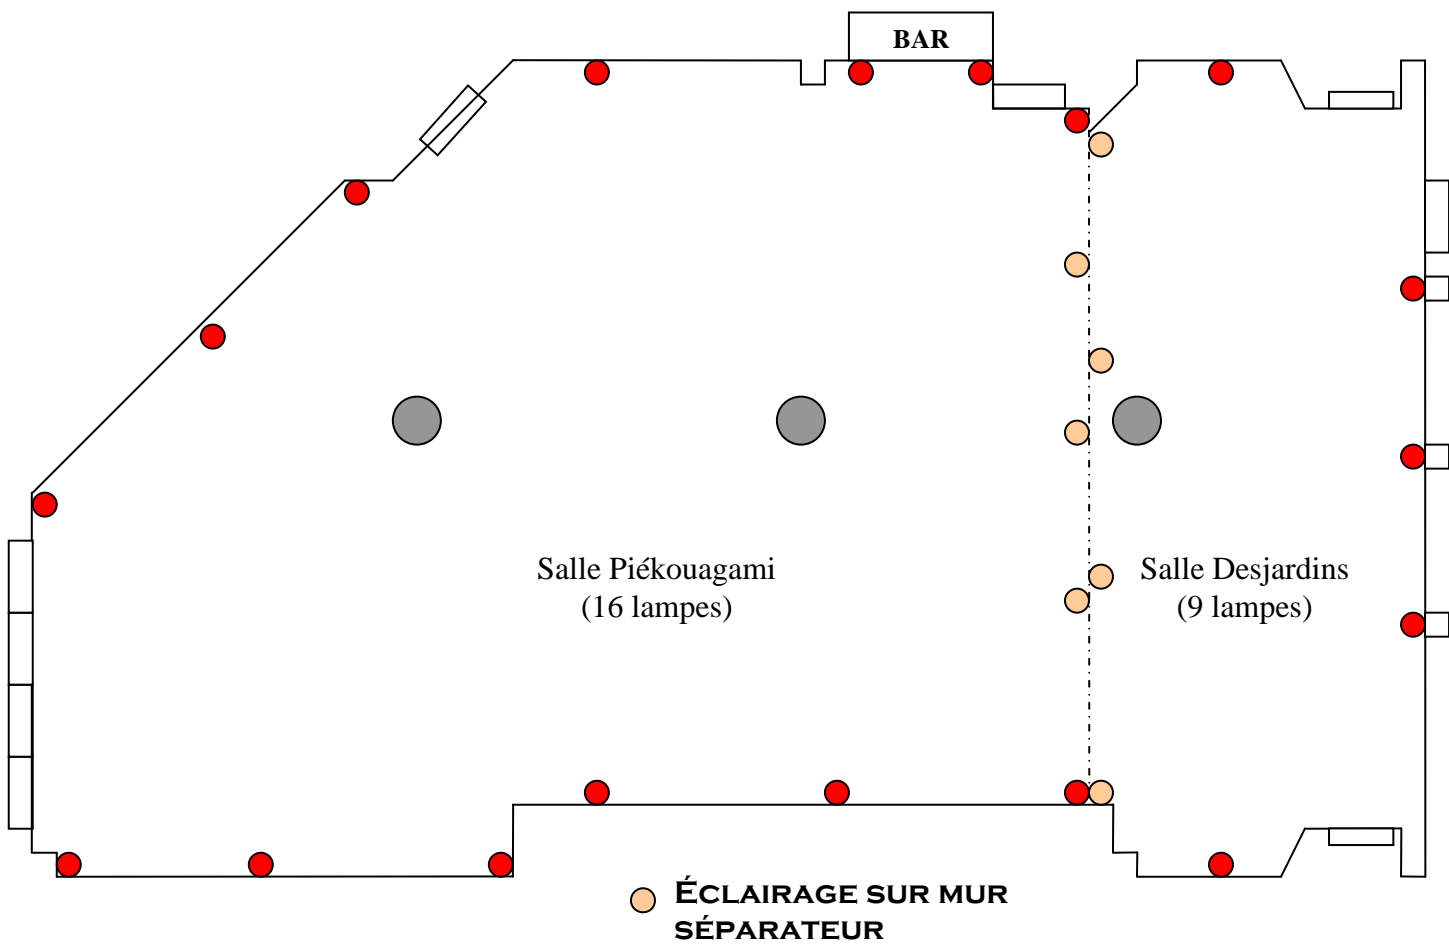

ÉCLAIRAGE D'AMBIANCE

MODE COMPLET (26 OU 32 LAMPES AVEC POUTRES)

À NOTER QUE DES LAMPES
SUPPLÉMENTAIRES PEUVENT
ÉGALEMENT ÊTRE INSTALLÉES
SOUS LES TABLES POUR CRÉER
UN EFFET MAGIQUE.

HÔTEL UNIVERSEL, ALMA

SALLES PIÉKOUAGAMI & DESJARDINS

ÉCLAIRAGE D'AMBIANCE

MODE ÉCONOMIQUE (18 LAMPES)

COLONNES
DÉCORATIVES
AUSSI
DISPONIBLES

HÔTEL UNIVERSEL, ALMA

SALLES PIÉKOUAGAMI & DESJARDINS

ÉCLAIRAGE DÉCORATIF

DISPOSITION AU CHOIX (4 OU 8 LAMPES)